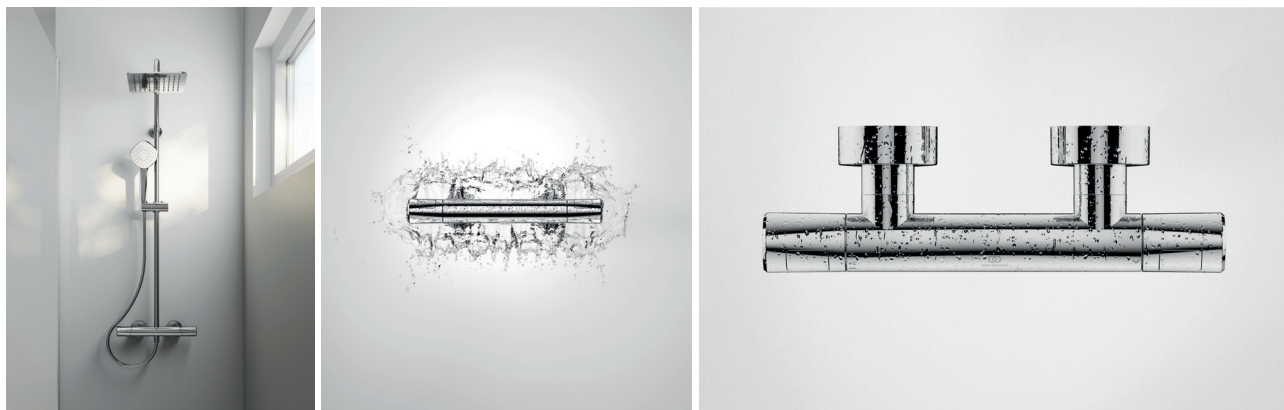

La gamme propose une très grande variété de modèles présentant chacun un large choix de mitigeurs et d'accessoires avec, entre autres, Idealrain et les douches à main Evo & Evo possédant trois types de jets pour une expérience de douche vivifiante, apaisante ou relaxante.

Ceratherm T peut également s'intégrer aux systèmes de douche de plus en plus populaires, englobant une pomme de douche « pluie » ainsi qu'une douche à main, le tout équipé d'une barre de douche réglable offrant encore plus de polyvalence. La barre de douche réglable permet de recouvrir les trous existants lors de l'installation, tandis que sa conception subtile cache les points d'ancrage et assure une finition impeccable, rendant cette collection très appropriée aux projets de rénovation.

La nouvelle gamme Ceratherm T sera lancée dans toute l'Europe à partir de février 2020.

A propos d'Ideal Standard International

Ideal Standard International est une entreprise privée ayant son siège à Bruxelles, en Belgique, présente en Europe, au Moyen-Orient et en Afrique. Avec pour activité principale les solutions de salles de bains, l'entreprise fournit des meubles, et des équipements de salles de bains tels que robinetterie, céramique, hydro, douches et baignoires pour le résidentiel, le tertiaire, les bâtiments institutionnels. Ideal Standard est la marque phare de l'entreprise à l'international en matière de solutions de salles de bains. L'entreprise intervient dans plus de 60 pays, emploie près de 9 500 personnes et travaille avec des designers reconnus mondialement pour développer des produits innovants dotés des dernières technologies. Nos produits sont vendus sous nos marques locales et internationales les plus fortes, telles que : Ideal Standard, Porcher (France), Armitage Shanks (Royaume-Uni), Ceramica Dolomite (Italie) et Vidima (Europe de l'Est).

Plus d'infos :

Ideal Standard Belgium - Linda Goossens - lgoossens@idealstandard.com

RCA - Hilde Meus - hilde@rca.be

Ideal Standard

TOGETHER FOR BETTER