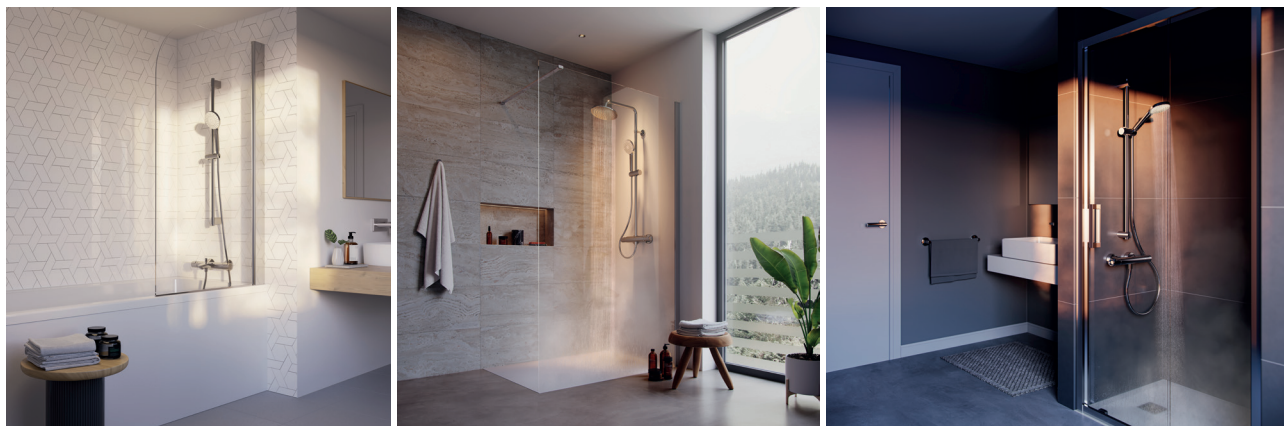

Commencez votre journée de manière agréable grâce à la nouvelle gamme de mitigeurs de douche thermostatiques d'Ideal Standard

Ideal Standard a renouvelé la gamme complète de ses mitigeurs de douche thermostatiques afin de permettre aux installateurs de les placer avec facilité et en toute confiance. Grâce à leur nouveau design ergonomique, conjugué aux toutes dernières technologies, vous pouvez chaque jour profiter d'une douche bienfaisante.

Il y a plus de 50 ans qu'Ideal Standard a inventé la cartouche à disque en céramique, ce qui fut une véritable révolution dans le secteur des salles de bain. Aujourd'hui, la société s'appuie sur son expertise et ses capacités de R&D pour introduire le dispositif thermostatique interne FirmaFlow® Therm. Ce système garantit une efficacité inégalée de la gamme Ceratherm T, même lors d'une utilisation intensive. Grâce à leur conception élégante et leurs raccords ajustables, les mitigeurs de douche Ceratherm T peuvent être installés rapidement et facilement dans pratiquement n'importe quel endroit. L'ensemble des pièces détachées sont fabriquées au sein même de l'entreprise, permettant ainsi à Ideal Standard de gérer la totalité du processus de production de A à Z. De cette façon, nous garantissons que le produit fonctionnera très longtemps après son installation tout en requérant une maintenance limitée.

Ceratherm T peut également s'intégrer aux systèmes de douche de plus en plus populaires, englobant une pomme de douche « pluie » ainsi qu'une douche à main, le tout équipé d'une barre de douche réglable offrant encore plus de polyvalence. La barre de douche réglable permet de recouvrir les trous existants lors de l'installation, tandis que sa conception subtile cache les points d'ancrage et assure une finition impeccable, rendant cette collection très appropriée aux projets de rénovation.