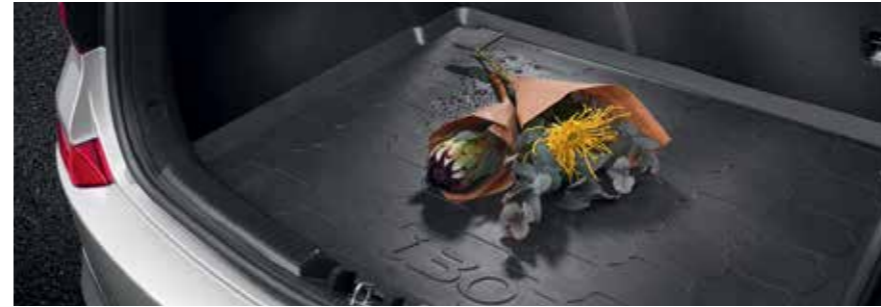

* versie met 16" of 17" velgen

** Twist met 15" velgen

De verbruikscijfers kunnen variëren naargelang de lading van het voertuig, het wegdek en de rijgewoonten.

ACCESSOIRES

Delivery Pack (tapijten, kofferbescherming, car care kit, wett kit)