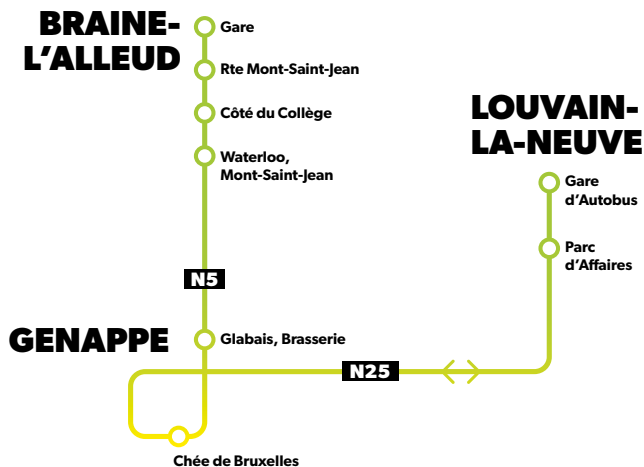

LE TEC, TELLEMENT EN COMMUN !

LIGNE 39 17 ARRÊTS EN PLUS!

#nouveauxarrêts
#+prochedecheztoi

TEC

LE TEC, TELLEMENT EN COMMUN !

RAPIDOBUS 3 DEVIENT EXPRESS!

BRAINE-L'ALLEUD – GENAPPE –
LOUVAIN-LA-NEUVE.

#+deplageshoraires
#+detempsdanstonlit

TEC

À PARTIR DU 11 MARS 2019,

#1

LE RAPIDO 3 DEVIENT LE RAPIDO 3 EXPRESS!

- 1 nouvel arrêt à Genappe permettant aux habitants de la commune de rejoindre Braine-l'Alleud,
- + de parcours toute l'année et plus tard le soir,
- + de parcours pendant les congés scolaires y compris l'été.

À PARTIR DU 11 MARS 2019,

#2

LA LIGNE 39 17 ARRÊTS EN PLUS!

Près de 20 arrêts supplémentaires desservis dans les villages traversés : Waterloo, Braine l'Alleud, Ohain, Cérroux, Ottignies.

+ D'INFOS SUR INFOTEC.BE
OU VIA L'APP DU TEC