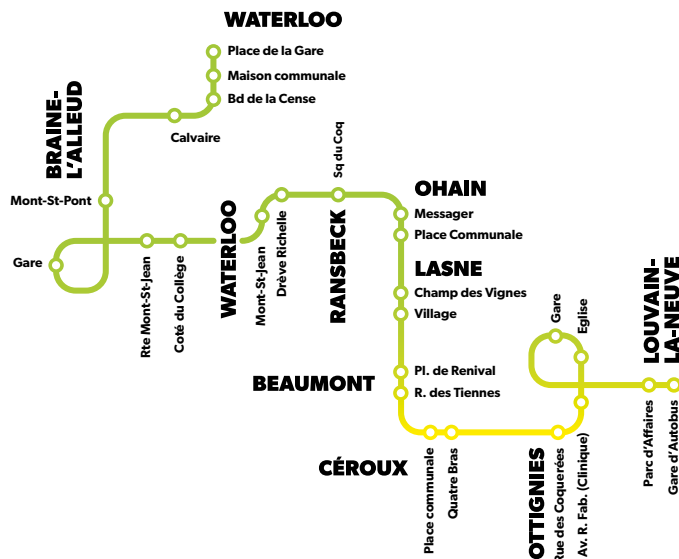

LE TEC, TELLEMENT EN COMMUN !

LIGNE 39 17 ARRÊTS EN PLUS!

#nouveauxarrêts
#+prochedecheztoi

TEC

LE TEC, TELLEMENT EN COMMUN !

RAPIDOBUS 3 DEVIENT EXPRESS!

BRAINE-L'ALLEUD – GENAPPE –
LOUVAIN-LA-NEUVE.

#+deplageshoraires
#+detempsdanstonlit

TEC

À PARTIR DU 11 MARS 2019,

#1

LE RAPIDO 3 DEVIENT LE RAPIDO 3 EXPRESS!

- 1 nouvel arrêt à Genappe permettant aux habitants de la commune de rejoindre Braine-l'Alleud,
- + de parcours toute l'année et plus tard le soir,
- + de parcours pendant les congés scolaires y compris l'été.

À PARTIR DU 11 MARS 2019,

#2

LA LIGNE 39 17 ARRÊTS EN PLUS!

Près de 20 arrêts supplémentaires desservis dans les villages traversés : Waterloo, Braine l'Alleud, Ohain, Cérroux, Ottignies.

+ D'INFOS SUR INFOTEC.BE
OU VIA L'APP DU TEC