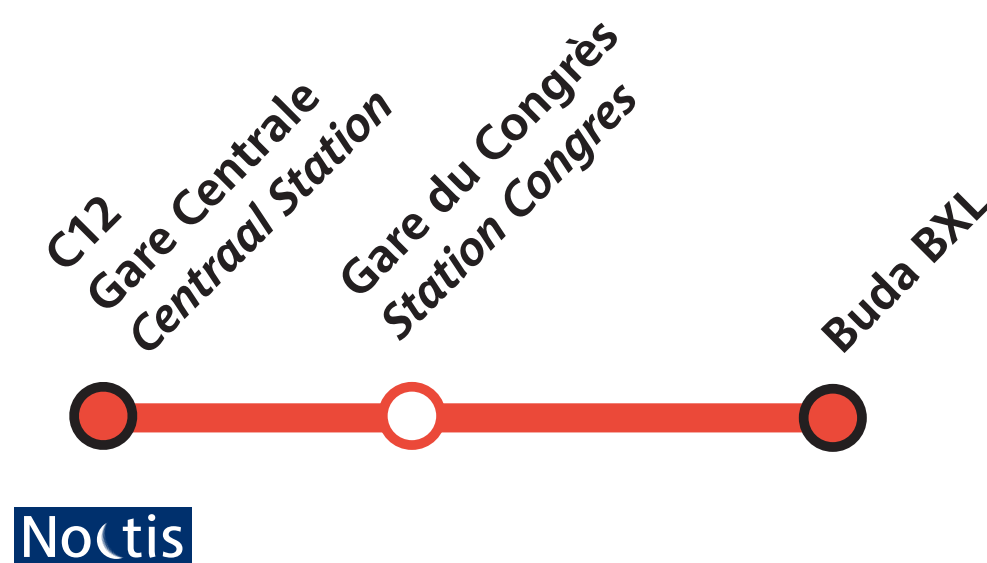

LISTENFESTIVAL

GRATIS PENDELBUSSEN (RIT : 30 MIN)

STATION CONGRES NAAR BUDA BXL

31/3 (22:00) ➔ 1/4 (6:20)

22:02 · 22:47 · 23:32 · 0:17 · 1:02 · 1:47
2:32 · 3:17 · 4:02 · 4:47 · 5:32 · 6:17

1/4 (22:32) ➔ 3/4 (2:30)

1/4 ➔ 22:32 · 23:17

2/4 ➔ 0:02 · 0:47 · 1:32 · 2:17 · 3:02 · 3:47 · 4:32 · 5:17 · 6:02 · 6:47
7:32 · 8:17 · 9:02 · 9:47 · 10:32 · 11:17 · 12:02 · 12:47 · 13:32 · 14:17
15:03 · 15:48 · 16:33 · 17:17 · 18:02 · 18:47 · 19:32 · 20:17
20:56 · 21:26 · 21:56 · 22:26 · 22:56 · 23:26 · 23:56

3/4 ➔ 0:26 · 0:56 · 1:26 · 1:56 · 2:26

listen FESTIVAL

.brussels
SAMEN LATEN WE BRUSSEL BEWEGEN