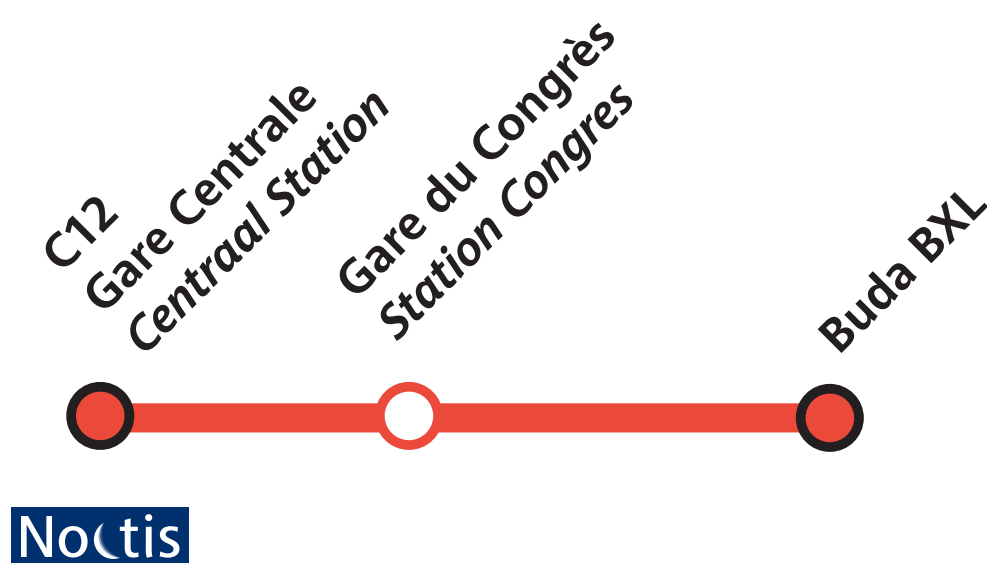

LISTENFESTIVAL

GRATIS PENDELBUSSEN (RIT : 30 MIN)

BUDA BXL NAAR CENTRAAL STATION

31/3 (22:45) ➔ 1/4 (7:00)

22:45 · 23:30 · 0:15 · 1:00 · 1:45 · 2:30
3:15 · 4:00 · 4:45 · 5:30 · 6:15 · 7:00

1/4 (23:15) ➔ 3/4 (3:00)

1/4 ➔ 23:15

2/4 ➔ 0:00 · 0:45 · 1:30 · 2:15 · 3:00 · 3:45 · 4:30 · 5:15 · 6:00 · 6:45
7:30 · 8:15 · 9:00 · 9:45 · 10:30 · 11:15 · 12:00 · 12:45 · 13:30
14:15 · 15:00 · 15:45 · 16:30 · 17:15 · 18:00 · 18:45 · 19:30
20:15 · 21:00 · 21:30 · 22:00 · 22:30 · 23:00 · 23:30
3/4 ➔ 0:00 · 0:30 · 1:00 · 1:30 · 2:00 · 2:30 · 3:00

listen FESTIVAL

.brussels
SAMEN LATEN WE BRUSSEL BEWEGEN