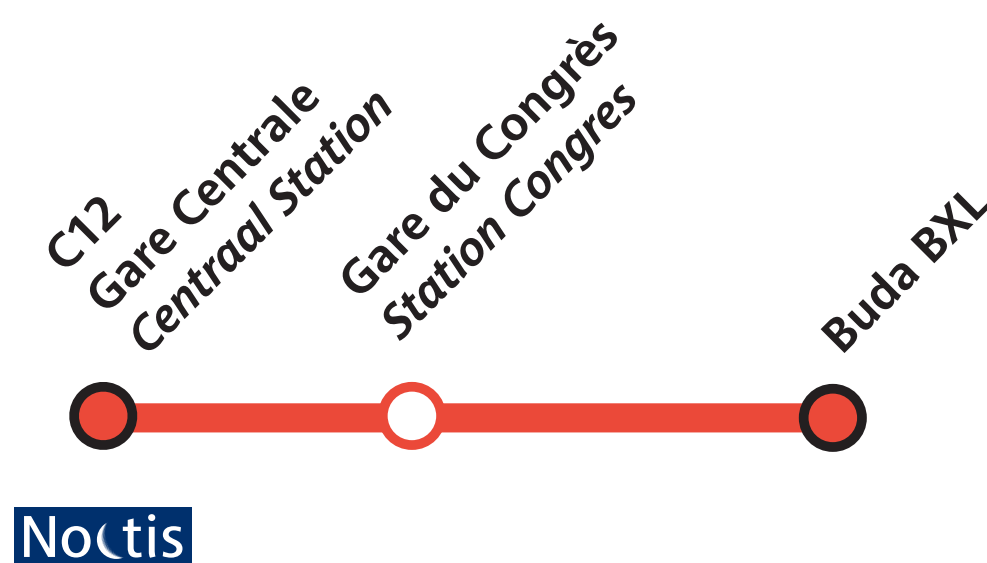

LISTENFESTIVAL

NAVETTE GRATUITE (PARCOURS : 30 MIN)

BUDA BXL VERS GARE CENTRALE

31/3 (22:45) ➔ 1/4 (7:00)

22:45 · 23:30 · 0:15 · 1:00 · 1:45 · 2:30
3:15 · 4:00 · 4:45 · 5:30 · 6:15 · 7:00

1/4 (23:15) ➔ 3/4 (3:00)

1/4 ➔ 23:15

2/4 ➔ 0:00 · 0:45 · 1:30 · 2:15 · 3:00 · 3:45 · 4:30 · 5:15 · 6:00 · 6:45
7:30 · 8:15 · 9:00 · 9:45 · 10:30 · 11:15 · 12:00 · 12:45 · 13:30
14:15 · 15:00 · 15:45 · 16:30 · 17:15 · 18:00 · 18:45 · 19:30
20:15 · 21:00 · 21:30 · 22:00 · 22:30 · 23:00 · 23:30
3/4 ➔ 0:00 · 0:30 · 1:00 · 1:30 · 2:00 · 2:30 · 3:00

listen FESTIVAL

.brussels
ENSEMBLE, FAISONS BOUGER BRUXELLES