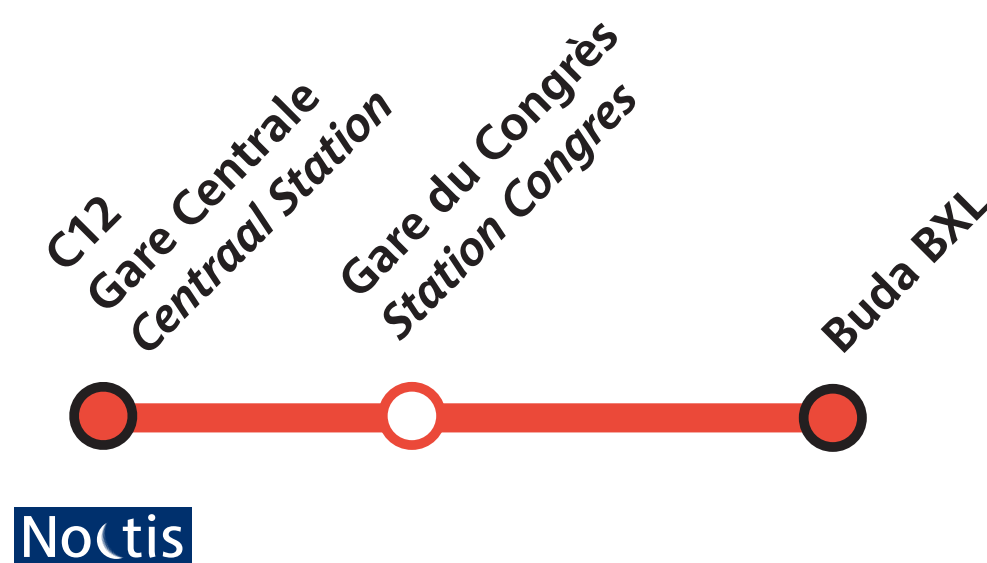

LISTENFESTIVAL

NAVETTE GRATUITE (PARCOURS : 30 MIN)

GARE CENTRALE VERS BUDA BXL

31/3 (22:00) ➔ 1/4 (6:15)

22:00 · 22:45 · 23:30 · 0:15 · 1:00 · 1:45
2:30 · 3:15 · 4:00 · 4:45 · 5:30 · 6:15

1/4 (22:30) ➔ 3/4 (2:25)

1/4 ➔ 22:30 · 23:15

2/4 ➔ 0:00 · 0:45 · 1:30 · 2:15 · 3:00 · 3:45 · 4:30 · 5:15 · 6:00 · 6:45
7:30 · 8:15 · 9:00 · 9:45 · 10:30 · 11:15 · 12:00 · 12:45 · 13:30
14:15 · 15:00 · 15:45 · 16:30 · 17:15 · 18:00 · 18:45 · 19:30
20:15 · 20:54 · 21:24 · 21:54 · 22:24 · 22:54 · 23:24 · 23:54

3/4 ➔ 0:24 · 0:54 · 1:24 · 1:54 · 2:24

listen FESTIVAL

.brussels
ENSEMBLE, FAISONS BOUGER BRUXELLES