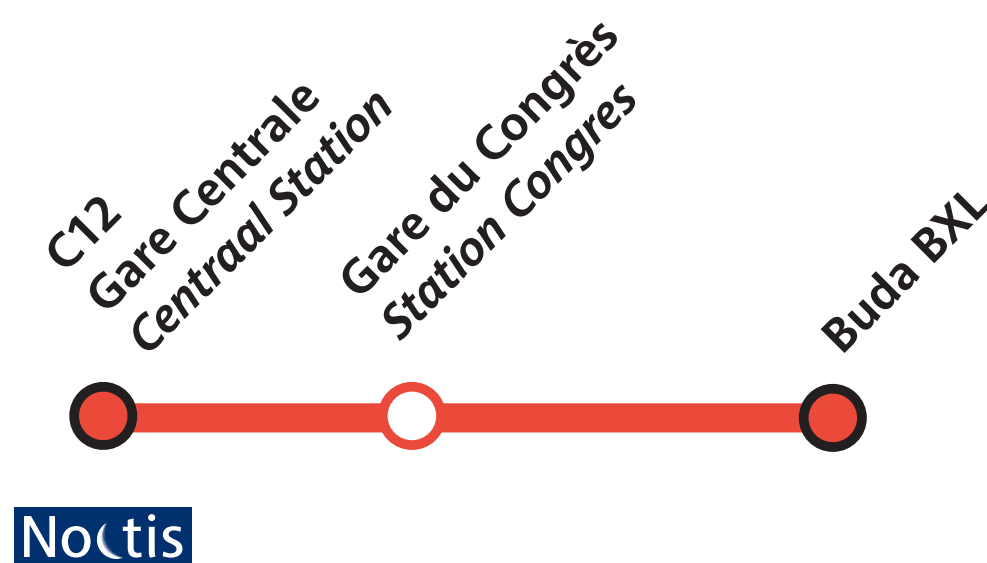

LISTENFESTIVAL

GRATIS PENDELBUSSEN (RIT : 30 MIN)

STATION CONGRES NAAR CENTRAAL STATION

31/3 (23:10) ➔ 1/4 (7:15)

23:10 · 23:54 · 0:39 · 1:24 · 2:08 · 2:54
3:39 · 4:24 · 5:09 · 5:54 · 6:39 · 7:24

1/4 (23:35) ➔ 3/4 (3:30)

1/4 ➔ 23:39

2/4 ➔ 0:24 · 1:09 · 1:54 · 2:39 · 3:24 · 4:09 · 4:54 · 5:39 · 6:24 · 7:08
7:54 · 8:40 · 9:25 · 10:10 · 10:57 · 11:42 · 12:29 · 13:14 · 13:59
14:46 · 15:31 · 16:16 · 17:01 · 17:46 · 18:29 · 19:14 · 19:59
20:42 · 21:25 · 21:55 · 22:25 · 22:55 · 23:24 · 23:54
3/4 ➔ 0:24 · 0:54 · 1:24 · 1:54 · 2:24 · 2:54 · 3:24

listen FESTIVAL

.brussels
SAMEN LATEN WE BRUSSEL BEWEGEN