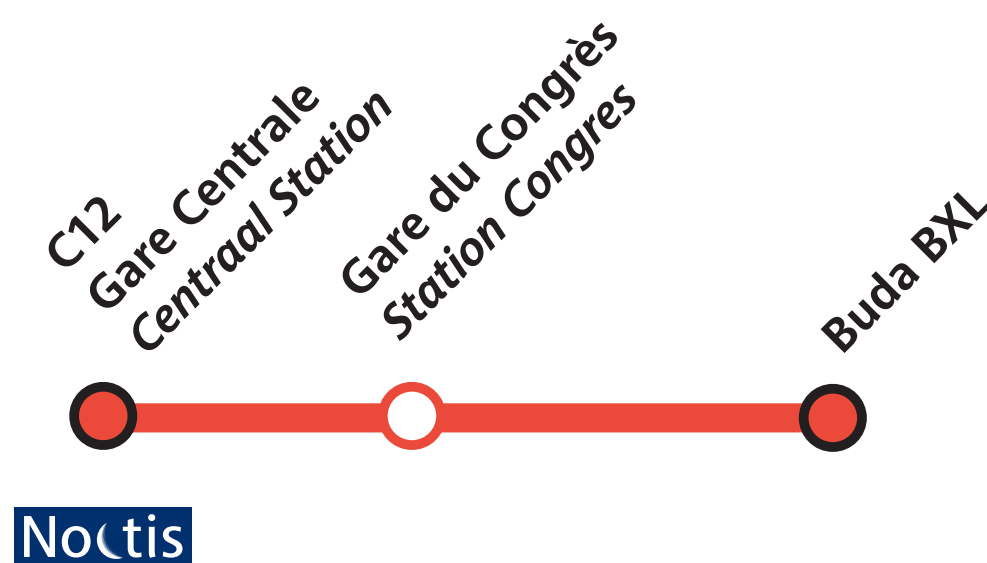

LISTENFESTIVAL

NAVETTE GRATUITE (PARCOURS : 30 MIN)

GARE DU CONGRÈS VERS GARE CENTRALE

31/3 (23:10) ➔ 1/4 (7:15)

23:10 · 23:54 · 0:39 · 1:24 · 2:08 · 2:54
3:39 · 4:24 · 5:09 · 5:54 · 6:39 · 7:24

1/4 (23:35) ➔ 3/4 (3:30)

1/4 ➔ 23:39

2/4 ➔ 0:24 · 1:09 · 1:54 · 2:39 · 3:24 · 4:09 · 4:54 · 5:39 · 6:24 · 7:08
7:54 · 8:40 · 9:25 · 10:10 · 10:57 · 11:42 · 12:29 · 13:14 · 13:59
14:46 · 15:31 · 16:16 · 17:01 · 17:46 · 18:29 · 19:14 · 19:59
20:42 · 21:25 · 21:55 · 22:25 · 22:55 · 23:24 · 23:54
3/4 ➔ 0:24 · 0:54 · 1:24 · 1:54 · 2:24 · 2:54 · 3:24

listen FESTIVAL

.brussels
ENSEMBLE, FAISONS BOUGER BRUXELLES