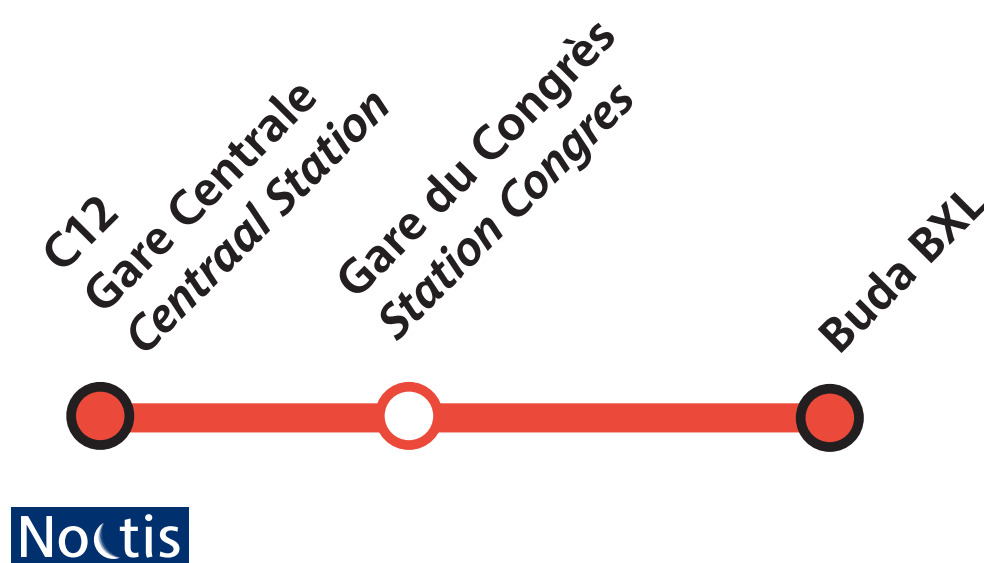

LISTENFESTIVAL

NAVETTE GRATUITE (PARCOURS : 30 MIN)

GARE DU CONGRÈS VERS BUDA BXL

31/3 (22:00) ➔ 1/4 (6:20)

22:02 · 22:47 · 23:32 · 0:17 · 1:02 · 1:47
2:32 · 3:17 · 4:02 · 4:47 · 5:32 · 6:17

1/4 (22:32) ➔ 3/4 (2:30)

1/4 ➔ 22:32 · 23:17

2/4 ➔ 0:02 · 0:47 · 1:32 · 2:17 · 3:02 · 3:47 · 4:32 · 5:17 · 6:02 · 6:47
7:32 · 8:17 · 9:02 · 9:47 · 10:32 · 11:17 · 12:02 · 12:47 · 13:32 · 14:17
15:03 · 15:48 · 16:33 · 17:17 · 18:02 · 18:47 · 19:32 · 20:17
20:56 · 21:26 · 21:56 · 22:26 · 22:56 · 23:26 · 23:56

3/4 ➔ 0:26 · 0:56 · 1:26 · 1:56 · 2:26

listen FESTIVAL

.brussels
ENSEMBLE, FAISONS BOUGER BRUXELLES