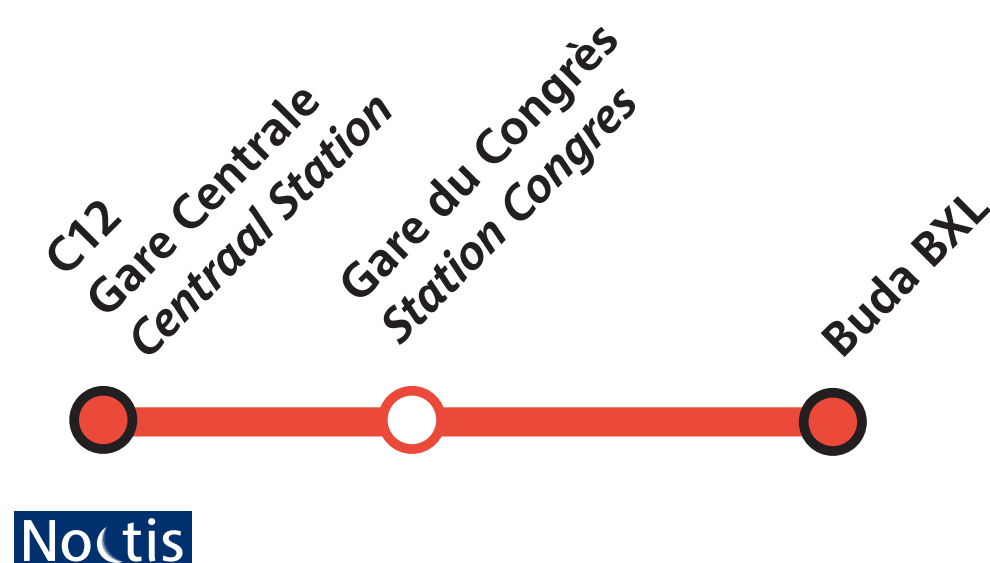

LISTENFESTIVAL

GRATIS PENDELBUSSEN (RIT : 30 MIN)

CENTRAAL STATION NAAR BUDA BXL

31/3 (22:00) ➔ 1/4 (6:15)

22:00 · 22:45 · 23:30 · 0:15 · 1:00 · 1:45
2:30 · 3:15 · 4:00 · 4:45 · 5:30 · 6:15

1/4 (22:30) ➔ 3/4 (2:25)

1/4 ➔ 22:30 · 23:15

2/4 ➔ 0:00 · 0:45 · 1:30 · 2:15 · 3:00 · 3:45 · 4:30 · 5:15 · 6:00 · 6:45

7:30 · 8:15 · 9:00 · 9:45 · 10:30 · 11:15 · 12:00 · 12:45 · 13:30

14:15 · 15:00 · 15:45 · 16:30 · 17:15 · 18:00 · 18:45 · 19:30

20:15 · 20:54 · 21:24 · 21:54 · 22:24 · 22:54 · 23:24 · 23:54

3/4 ➔ 0:24 · 0:54 · 1:24 · 1:54 · 2:24

listen FESTIVAL

.brussels
SAMEN LATEN WE BRUSSEL BEWEGEN