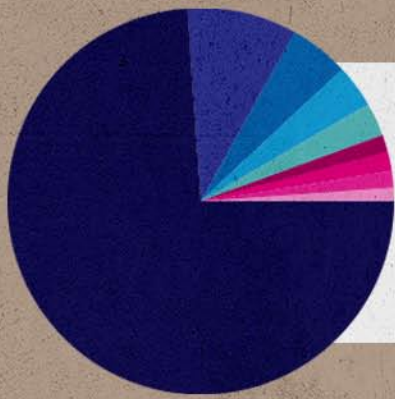

7° CENSO DE BASURA COSTERA DE LA PROVINCIA DE BUENOS AIRES 2024

Localidades **19**

Voluntarios **426**

M² Censados **297.636,83**

PROV. DE BUENOS AIRES

San Pedro
Punta Lara
Reserva el destino
Punta Indio
San Clemente del Tuyú
Santa Teresita
Mar de Ajó
Pinamar
Villa Gesell
Mar Chiquita
Mar del Plata
Daniel Cerri
Bahía Blanca
Villa del Mar
Cnel. Rosales
Cnel. Dorrego
Marisol
Necochea
Ing White

TOP FIVE DE RESIDUOS

49.913

TOTAL DE RESIDUOS

74,05% PLÁSTICOS	1,68% TEXTILES
8,95% VIDRIOS	1,50% ORGÁNICOS
4,77% OTROS	1,31% MADERA PROCESADA
3,68% METALES	1,22% CAUCHO, LATEX
2,83% PAPEL Y CARTÓN	

Infografía: Fundación Mundo Marino