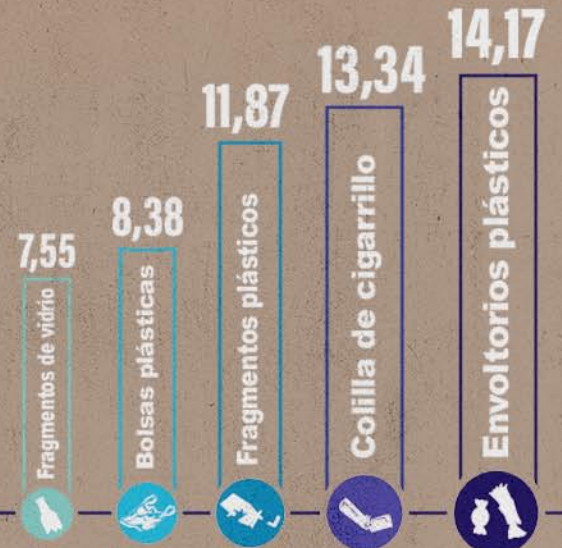

7° CENSO DE BASURA COSTERA DE LA PROVINCIA DE BUENOS AIRES 2024

Localidades **19**

Voluntarios **426**

M² Censados **297.636,83**

PROV. DE BUENOS AIRES

San Pedro
Punta Lara
Reserva el destino
Punta Indio
San Clemente del Tuyú
Santa Teresita
Mar de Ajó
Pinamar
Villa Gesell
Mar Chiquita
Mar del Plata
Daniel Cerri
Bahía Blanca
Villa del Mar
Cnel. Rosales
Cnel. Dorrego
Marisol
Necochea
Ing White

TOP FIVE DE RESIDUOS

49.913

TOTAL DE RESIDUOS

74,05% PLÁSTICOS	1,68% TEXTILES
8,95% VIDRIOS	1,50% ORGÁNICOS
4,77% OTROS	1,31% MADERA PROCESADA
3,68% METALES	1,22% CAUCHO, LATEX
2,83% PAPEL Y CARTÓN	

Infografía: Fundación Mundo Marino