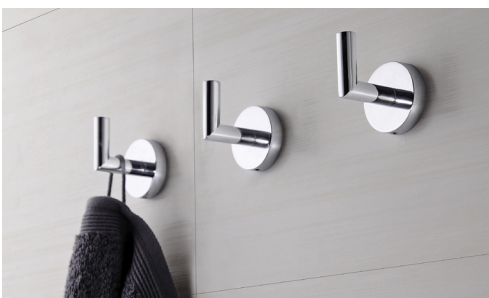

Modellen: Senso XonyX, Dune XonyX, Vero XonyX, Rego XonyX, Pao XonyX
Kleur: wit (Vero XonyX ook in wit/rood en wit/zwart)
Prijs: vanaf € 2.589

MOLTO BADKAMERMEUBELS

Voor wie het wat meer mag zijn in de badkamer is Molto ideaal. De nieuwste collectie badkamermeubels biedt single- of duo-oplossingen en laat zich combineren in meer dan 350 opties met meer kleuren, fronten en variaties. Een slim concept, eenvoudig aanpasbaar aan ieders leven.

Modellen: Solo Molto, Duo Molto
Kleur: poederwit, poedergrijs, eik natuur, eik grijs, massief eik
Prijs: vanaf € 1.098

HOLD TOEBEHOREN

Van dispenser tot zeepkorf en wc-borstel, mooie en praktische accessoires zijn onmisbaar in de badkamer. Reken daarvoor op de verchromde Hold-collectie van Desco, verdeeld in drie stijlen: Hold On, Hold Soft en Hold Tight.

Modellen: Vertical (profiel, vlak, line), Towel, Heda 2.0

Kleur: wit

Prijs: vanaf € 139

PASPARTOE DOUCHEWANDEN

Douchen in de hoek, tegen een muur of in het midden van de kamer. Het is Desco eender, want met Paspertoe zorgt de badkamerspecialist voor glazen douchewanden die overal monteerbaar zijn. Zachtglanzende materialen en een discrete vormgeving gaan op in elk interieur.