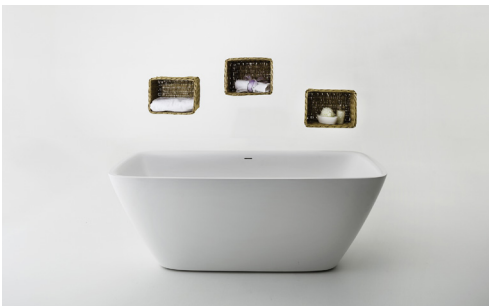

XONYX BADEN

Een bad dat de badkamer siert in eenvoud en sereniteit, het is kenmerkend in de XonyX-collectie. Uniek is dat die filosofie zich vertaalt in 6 verschillende ontwerpen, gaande van zacht ovale kuipen tot hoekige designs met strakke boorden. Ecologisch, duurzaam en onderhoudsvriendelijk: klaar om tot rust te komen.

Modellen: Senso XonyX, Dune XonyX, Vero XonyX, Rego XonyX, Pao XonyX
Kleur: wit (Vero XonyX ook in wit/rood en wit/zwart)
Prijs: vanaf € 2.589

MOLTO BADKAMERMEUBELS

Voor wie het wat meer mag zijn in de badkamer is Molto ideaal. De nieuwste collectie badkamermeubels biedt single- of duo-oplossingen en laat zich combineren in meer dan 350 opties met meer kleuren, fronten en variaties. Een slim concept, eenvoudig aanpasbaar aan ieders leven.

Modellen: Solo Molto, Duo Molto
Kleur: poederwit, poedergrijs, eik natuur, eik grijs, massief eik
Prijs: vanaf € 1.098

HOLD TOEBEHOREN

Van dispenser tot zeepkorf en wc-borstel, mooie en praktische accessoires zijn onmisbaar in de badkamer. Reken daarvoor op de verchromde Hold-collectie van Desco, verdeeld in drie stijlen: Hold On, Hold Soft en Hold Tight.

Prijs: Pool € 999, Square € 1.370

Kleur: wit

SCHUIFDEUR SUITE

Met de luxueuse douchedeuren van Suite waan je je in een viersterrenhotel. Verstelbaar met slanke profielen, mooi helder glas en een strakke bovenrand geven een prachtig resultaat. Na het douchen droogt het glas snel en blijft het glas stralend transparant. Aanpasbaar aan je eigen voorkeuren, ideaal voor elke badkamer.