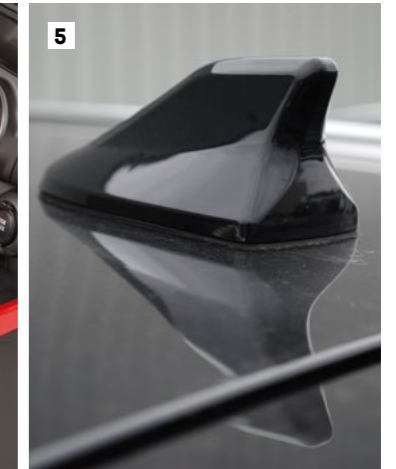

OPTIONS

Couleur métallisée	€ 475
Bi-tone (Toit et rétroviseurs en couleur différentes)	€ 799

ACCESSOIRES

PACKS D'ACCESSOIRES	SWIFT	SWIFT SPORT	
Delivery pack	•	•	€ 149
Comfort pack	•	•	à partir de € 314
Style pack	•	•	€ 650
Sport pack	•	•	à partir de € 169
Travellers pack - hook	•	•	€ 996
Travellers pack - roof	•	•	€ 495
Katana Pack	•	•	€ 799
Katana Plus Pack	•	•	€ 699
EXTÉRIEUR			
Calandre	•	•	€ 310
Kit antibrouillard	•	•	€ 436
Échappement sport	•	•	€ 1.507
JANTES			
Antivols de roue «Sicustar»	•	•	€ 56
Kit de roue de réserve	•	•	à partir de € 297
INTÉRIEUR & CONFORT			
Intérieur cuir	•	•	à partir de € 1.500
Kit fumeur	•	•	€ 144
Régulateur de vitesse	•	•	€ 571
PROTECTION			
Protecteurs de seuils de portem	•	•	à partir de € 162
Moulure latérale	•	•	€ 146
Captteurs de stationnement	•	•	€ 278
Pioneer dashcam	•	•	€ 194
Effraie martres	•	•	€ 176
TRANSPORT			
Attelage amovible	•	•	à partir de € 669
Porte-vélo	•	•	€ 394
AUDIO & NAVIGATION			
Soundssystem	•	•	€ 169
Premium soundssystem	•	•	€ 299