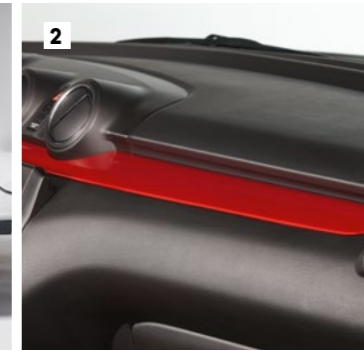

OPTIONS

Couleur métallisée	€ 475
Bi-tone (Toit et rétroviseurs en couleur différentes)	€ 799

ACCESSOIRES

PACKS D'ACCESSOIRES	SWIFT	SWIFT SPORT	
Delivery pack	•	•	€ 149
Comfort pack	•	•	à partir de € 314
Style pack	•	•	€ 650
Sport pack	•	•	à partir de € 169
Travellers pack - hook	•	•	€ 996
Travellers pack - roof	•	•	€ 495
Katana Pack	•	•	€ 799
Katana Plus Pack	•	•	€ 699
EXTÉRIEUR			
Calandre	•	•	€ 310
Kit antibrouillard	•	•	€ 436
Échappement sport	•	•	€ 1.507
JANTES			
Antivols de roue «Sicustar»	•	•	€ 56
Kit de roue de réserve	•	•	à partir de € 297
INTÉRIEUR & CONFORT			
Intérieur cuir	•	•	à partir de € 1.500
Kit fumeur	•	•	€ 144
Régulateur de vitesse	•	•	€ 571
PROTECTION			
Protecteurs de seuils de portem	•	•	à partir de € 162
Moulure latérale	•	•	€ 146
Captteurs de stationnement	•	•	€ 278
Pioneer dashcam	•	•	€ 194
Effraie martres	•	•	€ 176
TRANSPORT			
Attelage amovible	•	•	à partir de € 669
Porte-vélo	•	•	€ 394
AUDIO & NAVIGATION			
Soundssystem	•	•	€ 169
Premium soundssystem	•	•	€ 299