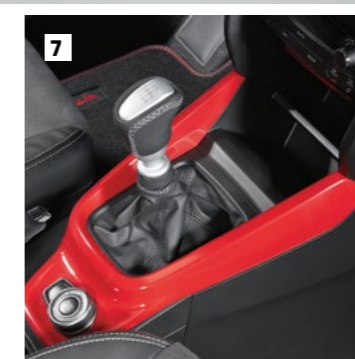

1. Grille de calandre €105
2. Protection de seuil de chargement (Adventure pack) €86*
3. Garniture pare-chocs avant et plaque de protection avant (Adventure pack)
4. Garniture d'aile avant (Style pack)
5. Garniture pare-chocs arrière (Style pack)
6. Plaque de protection arrière (Adventure pack)
7. Garniture console centrale €86
8. Garniture centrale pare-chocs avant (Style pack)

PLUS D'ACCESSOIRES
> WWW.SUZUKI.LU

*Prix à partir de