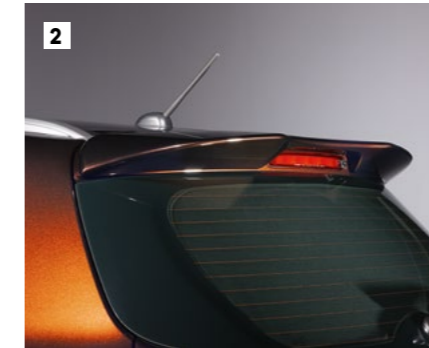

AUDIO & NAVIGATION

Soundssystem	€ 169
Premium soundssystem	€ 299
Module DAB avec antenne aileron de requin	€ 399

PLUS D'ACCESSOIRES
> WWW.SUZUKI.LU

*Prix à partir de