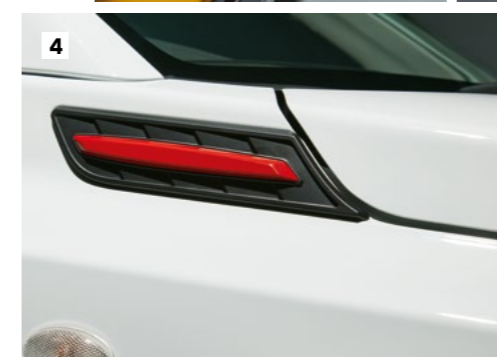

1. Grille de calandre €105
2. Protection de seuil de chargement (Adventure pack) €86*
3. Garniture pare-chocs avant et plaque de protection avant (Adventure pack)
4. Garniture d'aile avant (Style pack)
5. Garniture pare-chocs arrière (Style pack)
6. Plaque de protection arrière (Adventure pack)
7. Garniture console centrale €86
8. Garniture centrale pare-chocs avant (Style pack)

PLUS D'ACCESSOIRES
> WWW.SUZUKI.LU

*Prix à partir de