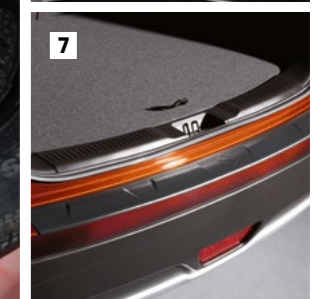

AUDIO & NAVIGATION

Soundssystem	€ 169
Premium soundssystem	€ 299
Module DAB avec antenne aileron de requin	€ 399

PLUS D'ACCESSOIRES
> WWW.SUZUKI.LU

*Prix à partir de