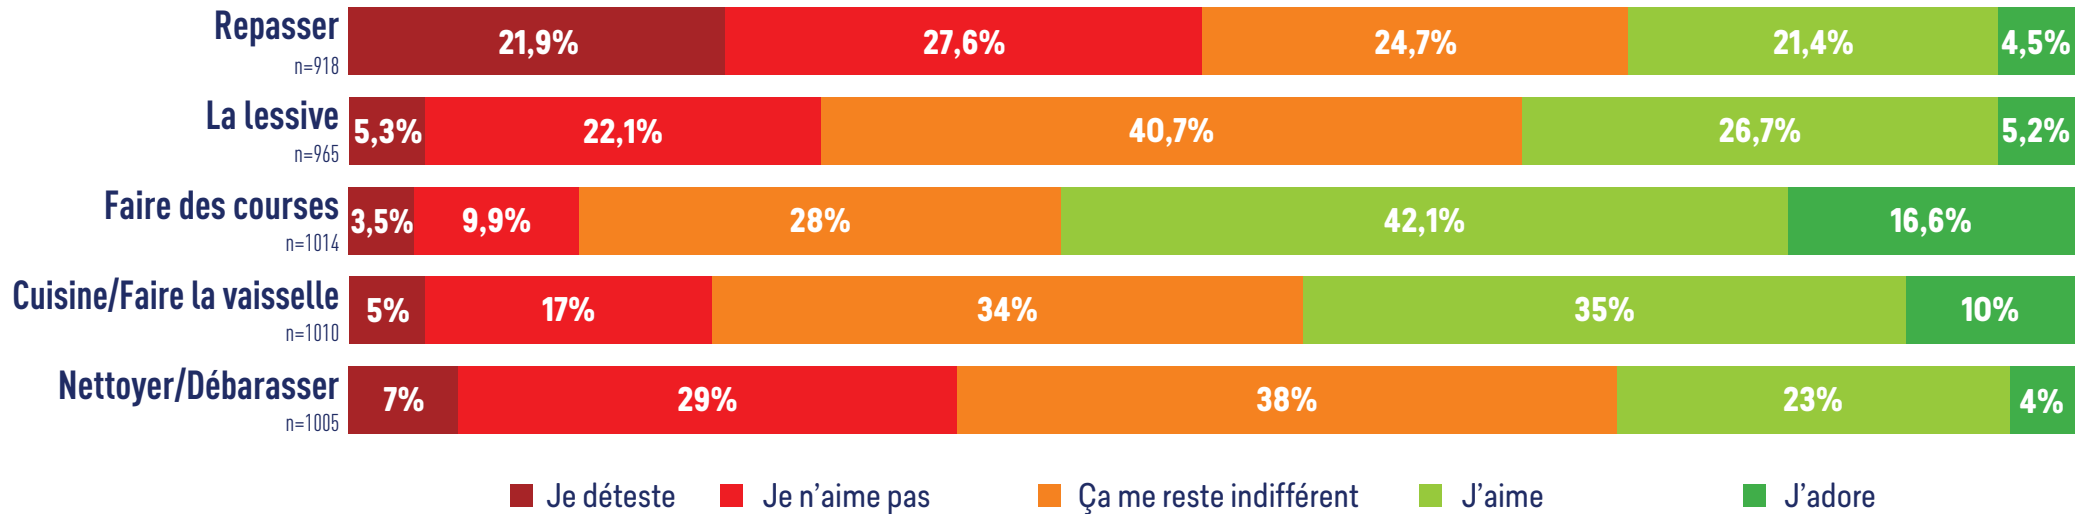

EVALUATIE HUISHOUDELIJKE TAKEN

Q: Wat vindt u van de volgende taken? // Basis: netto steekproef respondenten die niet "niet van toepassing" hebben geantwoord

L'ÉVALUATION DES TÂCHES MÉNAGÈRES

Q: Que pensez-vous des tâches suivantes? // Basis: netto steekproef respondenten die niet "niet van toepassing" hebben geantwoord