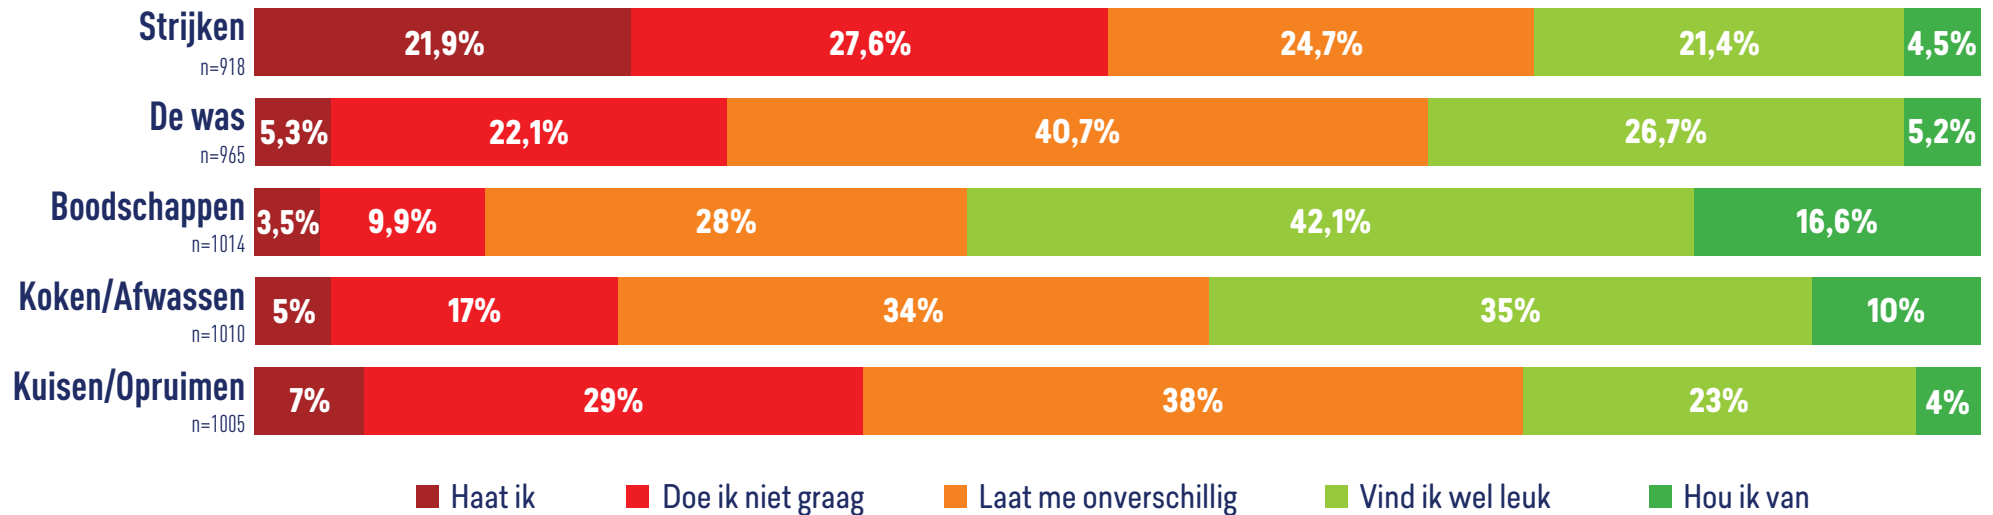

EVALUATIE HUISHOUDELIJKE TAKEN

Q: Wat vindt u van de volgende taken? // Basis: netto steekproef respondenten die niet "niet van toepassing" hebben geantwoord

L'ÉVALUATION DES TÂCHES MÉNAGÈRES

Q: Que pensez-vous des tâches suivantes? // Basis: netto steekproef respondenten die niet "niet van toepassing" hebben geantwoord